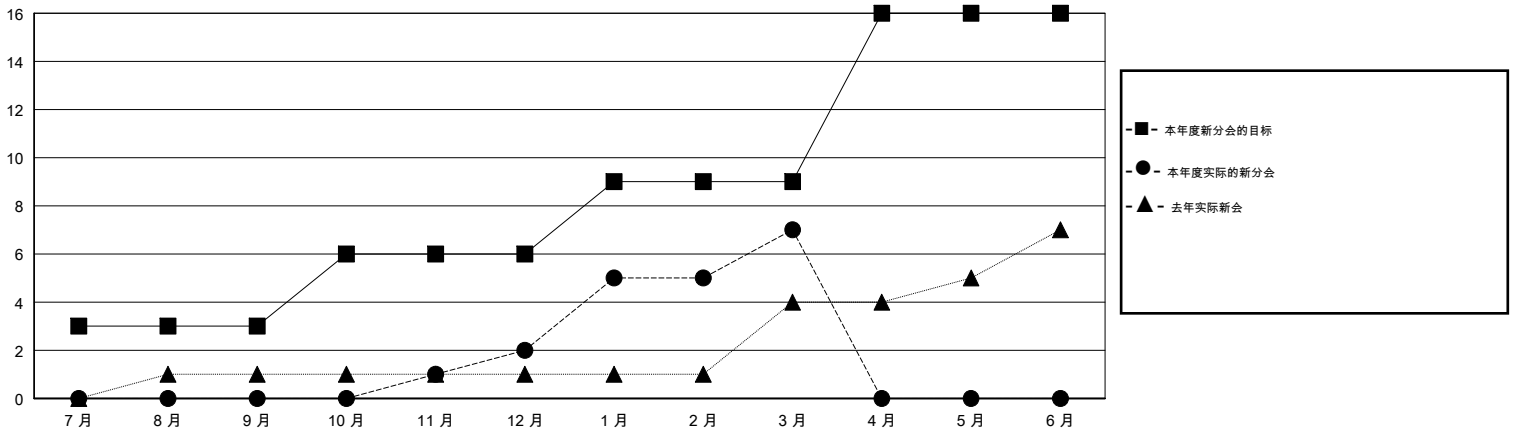

MONTHLY MEMBERSHIP PROGRESS REPORT

District 393

Results as of: 03/31/2018

GMT: ZIYU LIN

地点 CHINA

GMT宪章区

分会			
成果 2017-2018			
季	新分会目标	新会	会员流失的分会
7月/8月/9月	3	0	0
10月/11月/12月	3	2	0
1月/2月/3月	3	5	0
4月/5月/6月	7	0	0

位会员@每位须缴			
成果 2017-2018			
季	会员净增长目标	实际会员增长数	实际退会会员 (包括转会)
7月/8月/9月	120	107	209
10月/11月/12月	120	99	10
1月/2月/3月	120	195	120
4月/5月/6月	320	0	0

目标与实际新会累积

目标和实际会员累积

已取消的分会: 0	45 CLUBS OF 52 增添1位或以上的新会员	性别分布 男 941 (57.48%) 女 696 (42.52%) 年度女性会员百分比目标: 40%
放弃的会员	点击这里取得累计会员数据	总计家庭单位会员数 58
过世 0		支付减半会费的家庭会员 29
分会已取消 0		
其他 339		
总计 339		