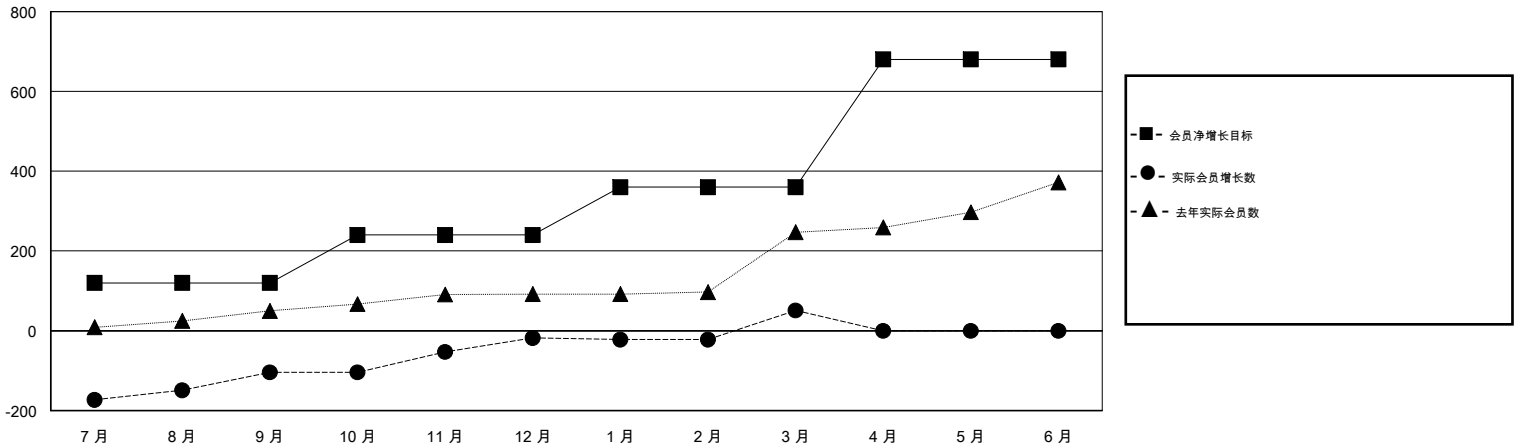

MONTHLY MEMBERSHIP PROGRESS REPORT

District 393

Results as of: 03/31/2018

GMT: ZIYU LIN

地点 CHINA

GMT宪章区

分会			
成果 2017-2018			
季	新分会目标	新会	会员流失的分会
7月/8月/9月	3	0	0
10月/11月/12月	3	2	0
1月/2月/3月	3	5	0
4月/5月/6月	7	0	0

位会员@每位须缴			
成果 2017-2018			
季	会员净增长目标	实际会员增长数	实际退会会员 (包括转会)
7月/8月/9月	120	107	209
10月/11月/12月	120	99	10
1月/2月/3月	120	195	120
4月/5月/6月	320	0	0

目标与实际新会累积

目标和实际会员累积

已取消的分会: 0	45 CLUBS OF 52 增添1位或以上的新会员	性别分布 男 941 (57.48%) 女 696 (42.52%) 年度女性会员百分比目标: 40%
放弃的会员	点击这里取得累计会员数据	总计家庭单位会员数 58
过世 0		支付减半会费的家庭会员 29
分会已取消 0		
其他 339		
总计 339		